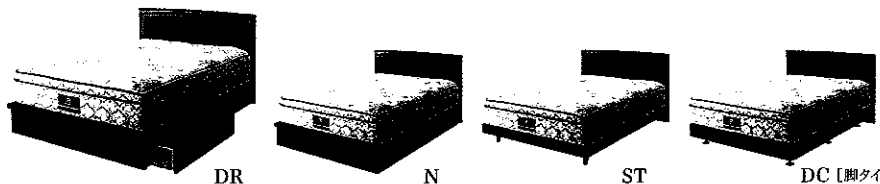

Sealy Original Mattress Gratiæ

シーリーオリジナルマットレス「グラティア」

美と優雅を司る、ローマ神話の三美神「グラティア」。
 良質な睡眠から、あなたの健康と美しさを支えたいという思いを
 マットレスの名称に込めています。
 疲れた身体を癒す、最高のご褒美を今あなたのもとへ。

	シングル(S) W101cm・L195cm・H35cm	セミダブル(SD) W121cm・L195cm・H35cm	ダブル(D) W141cm・L195cm・H35cm	ダブルワイド(DW) W153cm・L195cm・H35cm
マットレス単体価格	¥178,500(税込) ¥170,000(税抜)	¥194,250(税込) ¥185,000(税抜)	¥210,000(税込) ¥200,000(税抜)	¥225,750(税込) ¥215,000(税抜)
ボトム単体価格	¥63,000(税込) ¥60,000(税抜)	¥73,500(税込) ¥70,000(税抜)	¥84,000(税込) ¥80,000(税抜)	¥94,500(税込) ¥90,000(税抜)
セット価格	¥241,500(税込) ¥230,000(税抜)	¥267,750(税込) ¥255,000(税抜)	¥294,000(税込) ¥280,000(税抜)	¥320,250(税込) ¥305,000(税抜)

- 詰め物:6層
- クッション層:アレルバスター不織布、5ゾーンプレッシャーリリーフインレー、ウレタン(高弾性ウレタン)×2、硬質フェルト、ニューハードフェルト
- 対応ボックスシート:H40タイプ
- エッジガード:ユニケース
- ハンドル、ベンチレーター、刺繍付き

フレームセット価格

■基本色

ホワイト ブラック

■受注色

クリーム ベージュ レッド

DC【脚タイプ】

サイズ		シングル(S)	セミダブル(SD)	ダブル(D)	ダブルワイド(DW)
セット価格	DC	¥291,900(税込) ¥278,000(税抜)	¥324,450(税込) ¥309,000(税抜)	¥357,000(税込) ¥340,000(税抜)	¥389,550(税込) ¥371,000(税抜)

- フレーム:ソフトレザー(合皮)張り(クッション部 ウレタン+化繊綿) 脚:プラスチック ■カラー:基本色/ホワイト、ブラック 受注色/クリーム、ベージュ、レッド ■環境基準:F☆☆☆
- ※基本色以外は受注生産のため、お届けまで3週間~4週間のご猶予をいただきます

ナチュラル ダークブラウン

サイズ		シングル(S)	セミダブル(SD)	ダブル(D)	ダブルワイド(DW)
セット価格	DR	¥341,250(税込) ¥325,000(税抜)	¥372,750(税込) ¥355,000(税抜)	¥404,250(税込) ¥385,000(税抜)	¥435,750(税込) ¥415,000(税抜)
セット価格	N	¥330,750(税込) ¥315,000(税抜)	¥362,250(税込) ¥345,000(税抜)	¥393,750(税込) ¥375,000(税抜)	¥425,250(税込) ¥405,000(税抜)
セット価格	ST	¥341,250(税込) ¥325,000(税抜)	¥372,750(税込) ¥355,000(税抜)	¥404,250(税込) ¥385,000(税抜)	¥435,750(税込) ¥415,000(税抜)
セット価格	DC	¥322,350(税込) ¥307,000(税抜)	¥353,850(税込) ¥337,000(税抜)	¥385,350(税込) ¥367,000(税抜)	¥416,850(税込) ¥397,000(税抜)