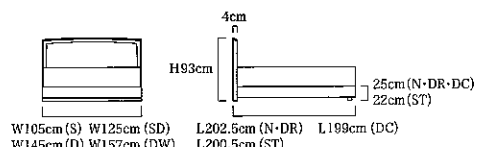

- 詰め物:6層
- クッション層:アレルバスター不織布、5ゾーンプレッシャーリリーフインレー、ウレタン(高弾性ウレタン)×2、硬質フェルト、ニューハードフェルト
- 対応ボックスシート:H40タイプ
- エッジガード:ユニケース
- ハンドル、ベンチレーター、刺繍付き

フレームセット価格

■基本色

ホワイト ブラック

■受注色

クリーム ベージュ レッド

DC【脚タイプ】

サイズ		シングル(S)	セミダブル(SD)	ダブル(D)	ダブルワイド(DW)
セット価格	DC	¥291,900(税込) ¥278,000(税抜)	¥324,450(税込) ¥309,000(税抜)	¥357,000(税込) ¥340,000(税抜)	¥389,550(税込) ¥371,000(税抜)

- フレーム:ソフトレザー(合皮)張り(クッション部 ウレタン+化繊綿) 脚:プラスチック ■カラー:基本色/ホワイト、ブラック 受注色/クリーム、ベージュ、レッド ■環境基準:F☆☆☆
- ※基本色以外は受注生産のため、お届けまで3週間~4週間のご猶予をいただきます

ナチュラル ダークブラウン

サイズ		シングル(S)	セミダブル(SD)	ダブル(D)	ダブルワイド(DW)
セット価格	DR	¥341,250(税込) ¥325,000(税抜)	¥372,750(税込) ¥355,000(税抜)	¥404,250(税込) ¥385,000(税抜)	¥435,750(税込) ¥415,000(税抜)
セット価格	N	¥330,750(税込) ¥315,000(税抜)	¥362,250(税込) ¥345,000(税抜)	¥393,750(税込) ¥375,000(税抜)	¥425,250(税込) ¥405,000(税抜)
セット価格	ST	¥341,250(税込) ¥325,000(税抜)	¥372,750(税込) ¥355,000(税抜)	¥404,250(税込) ¥385,000(税抜)	¥435,750(税込) ¥415,000(税抜)
セット価格	DC	¥322,350(税込) ¥307,000(税抜)	¥353,850(税込) ¥337,000(税抜)	¥385,350(税込) ¥367,000(税抜)	¥416,850(税込) ¥397,000(税抜)