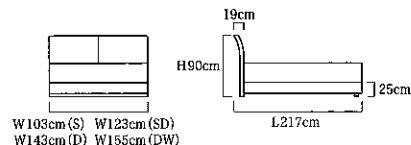

- 詰め物:6層
- クッション層:アレルバスター不織布、5ゾーンプレッシャーリリーフインレー、ウレタン(高弾性ウレタン)×2、硬質フェルト、ニューハードフェルト
- 対応ボックスシート:H40タイプ
- エッジガード:ユニケース
- ハンドル、ベンチレーター、刺繍付き

フレームセット価格

■基本色

ホワイト ブラック

■受注色

クリーム ベージュ レッド

DC【脚タイプ】

サイズ		シングル(S)	セミダブル(SD)	ダブル(D)	ダブルワイド(DW)
セット価格	DC	¥291,900(税込) ¥278,000(税抜)	¥324,450(税込) ¥309,000(税抜)	¥357,000(税込) ¥340,000(税抜)	¥389,550(税込) ¥371,000(税抜)

- フレーム:ソフトレザー(合皮)張り(クッション部 ウレタン+化繊綿) 脚:プラスチック ■カラー:基本色/ホワイト、ブラック 受注色/クリーム、ベージュ、レッド ■環境基準:F☆☆☆
- ※基本色以外は受注生産のため、お届けまで3週間~4週間のご猶予をいただきます

ナチュラル ダークブラウン

サイズ		シングル(S)	セミダブル(SD)	ダブル(D)	ダブルワイド(DW)
セット価格	DR	¥341,250(税込) ¥325,000(税抜)	¥372,750(税込) ¥355,000(税抜)	¥404,250(税込) ¥385,000(税抜)	¥435,750(税込) ¥415,000(税抜)
セット価格	N	¥330,750(税込) ¥315,000(税抜)	¥362,250(税込) ¥345,000(税抜)	¥393,750(税込) ¥375,000(税抜)	¥425,250(税込) ¥405,000(税抜)
セット価格	ST	¥341,250(税込) ¥325,000(税抜)	¥372,750(税込) ¥355,000(税抜)	¥404,250(税込) ¥385,000(税抜)	¥435,750(税込) ¥415,000(税抜)
セット価格	DC	¥322,350(税込) ¥307,000(税抜)	¥353,850(税込) ¥337,000(税抜)	¥385,350(税込) ¥367,000(税抜)	¥416,850(税込) ¥397,000(税抜)